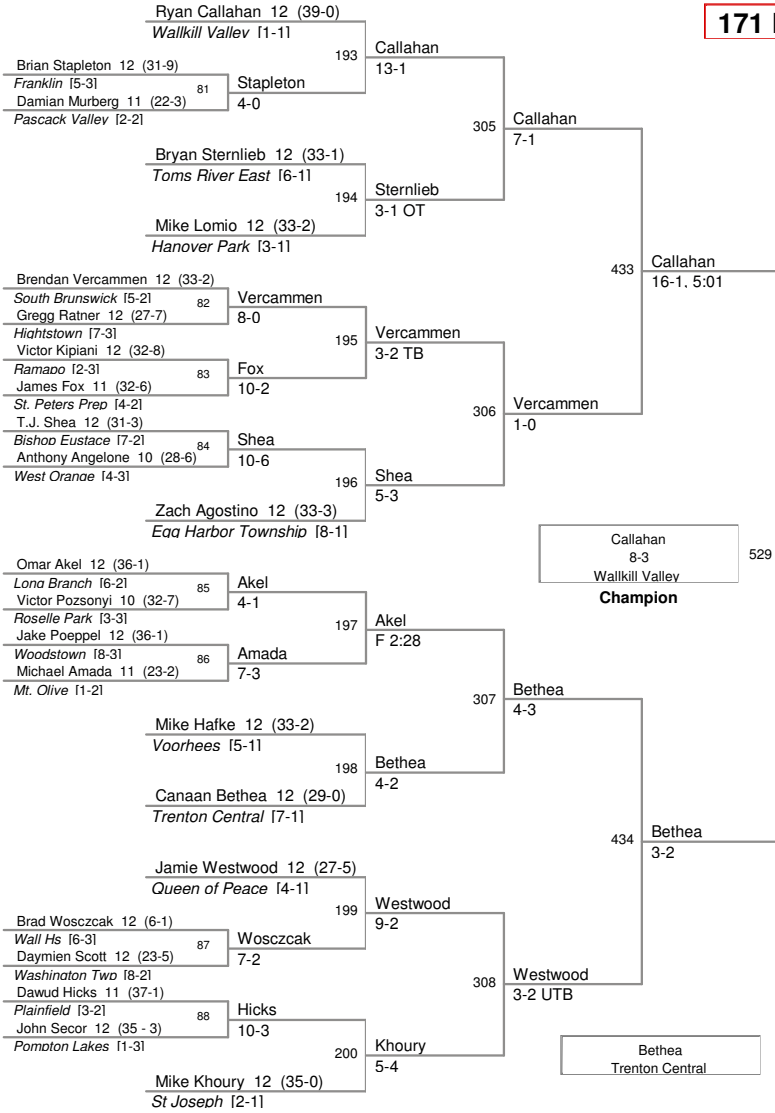

W

2010 NJSIAA States  
2010 NJSIAA States

**152 Lbs**

**160 Lbs**

2010 NJSIAA States  
2010 NJSIAA States

**171 Lbs**

2010 NJSIAA States  
2010 NJSIAA States

**189 Lbs**