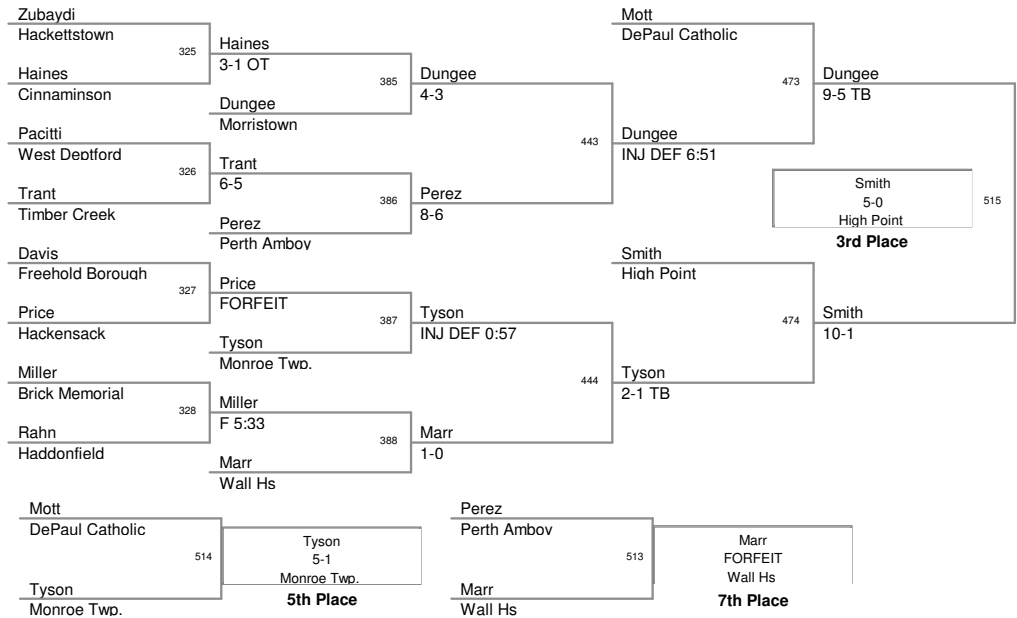

2010 NJSIAA States
2010 NJSIAA States

215 Lbs