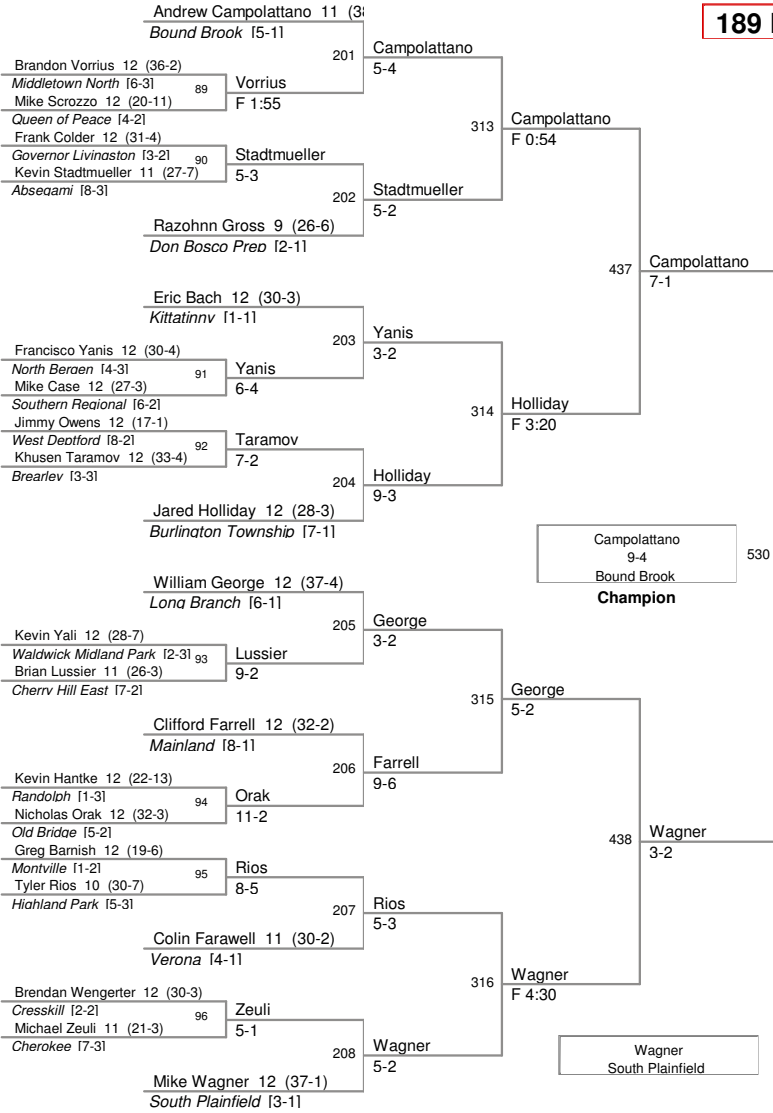

W

2010 NJSIAA States  
2010 NJSIAA States

**152 Lbs**

**160 Lbs**

2010 NJSIAA States  
2010 NJSIAA States

**171 Lbs**

2010 NJSIAA States  
2010 NJSIAA States

**189 Lbs**