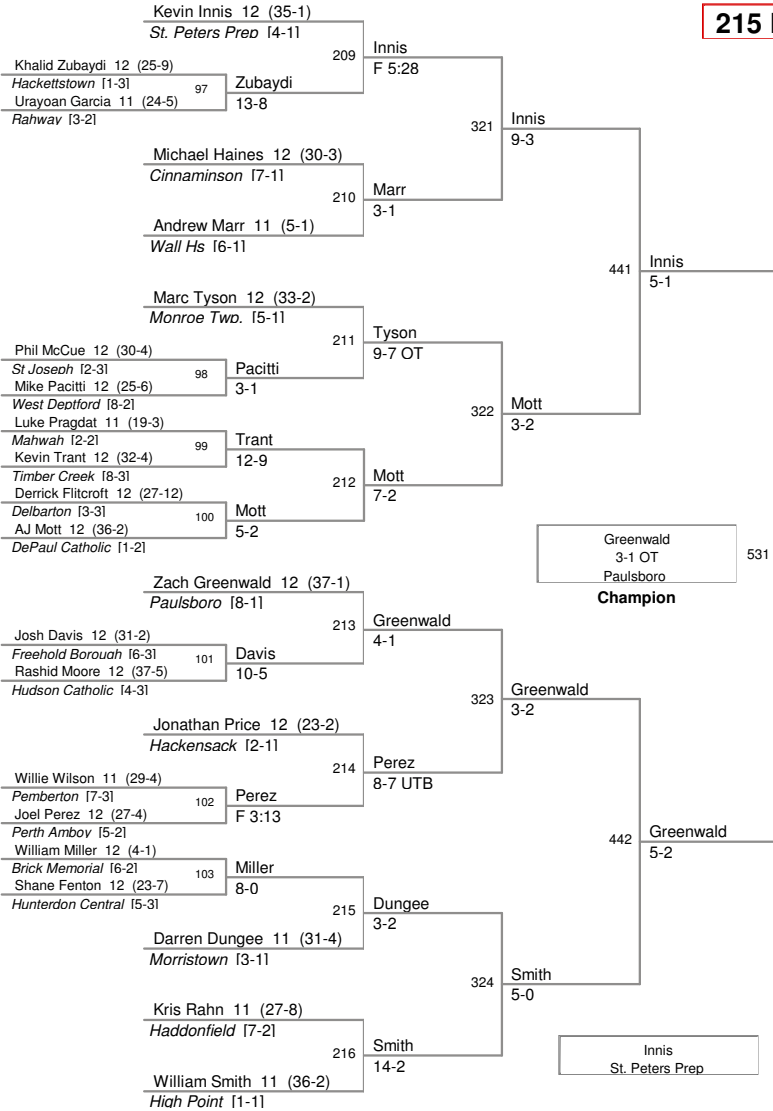

2010 NJSIAA States
2010 NJSIAA States

215 Lbs