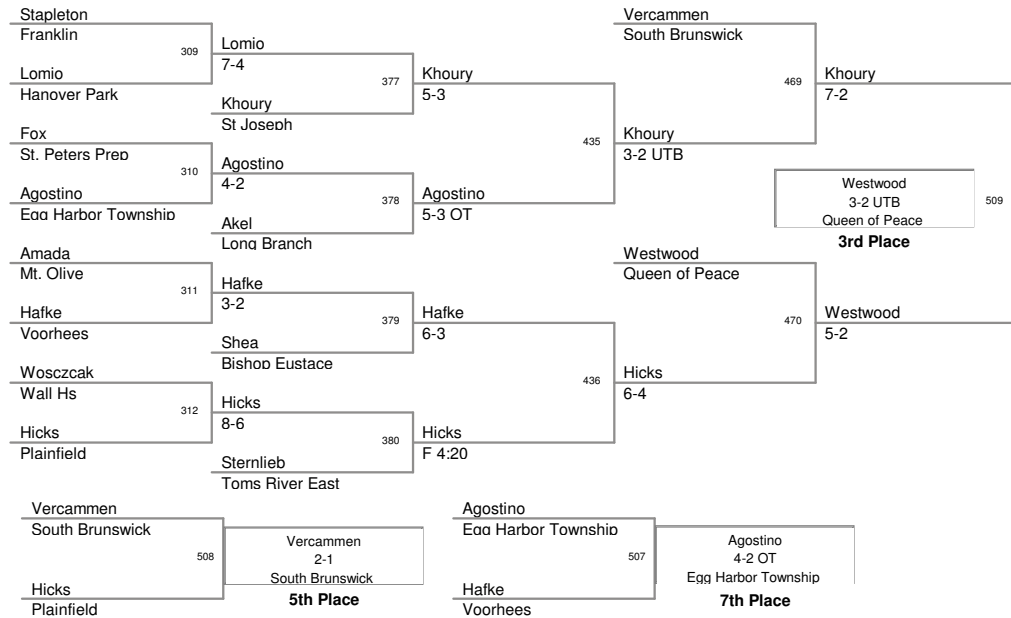

W

2010 NJSIAA States  
2010 NJSIAA States

**152 Lbs**

**160 Lbs**

2010 NJSIAA States  
2010 NJSIAA States

**171 Lbs**

2010 NJSIAA States  
2010 NJSIAA States

**189 Lbs**