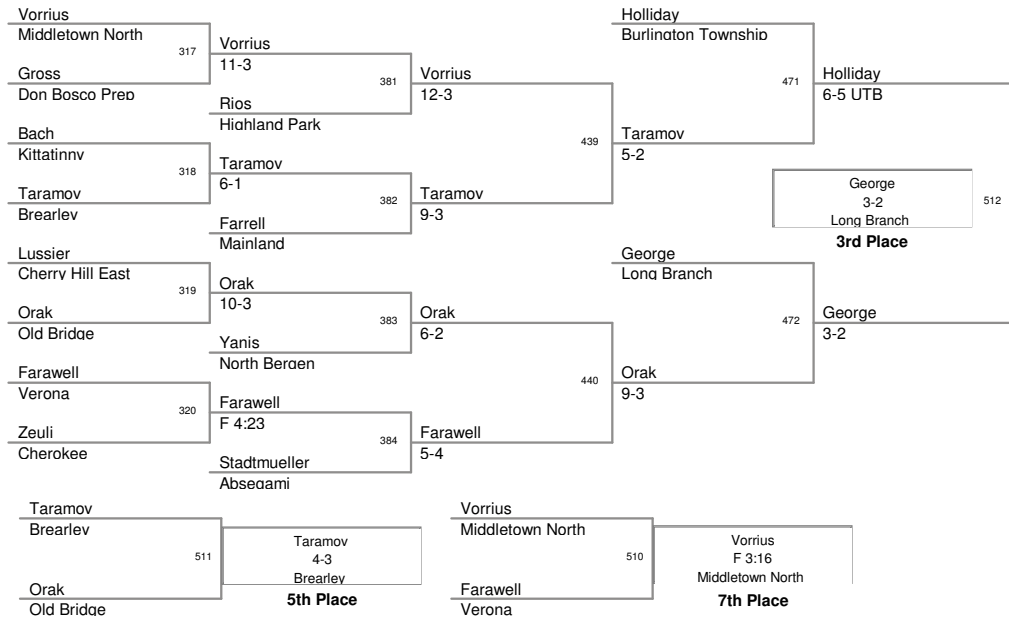

W

2010 NJSIAA States  
2010 NJSIAA States

**152 Lbs**

**160 Lbs**

2010 NJSIAA States  
2010 NJSIAA States

**171 Lbs**

2010 NJSIAA States  
2010 NJSIAA States

**189 Lbs**